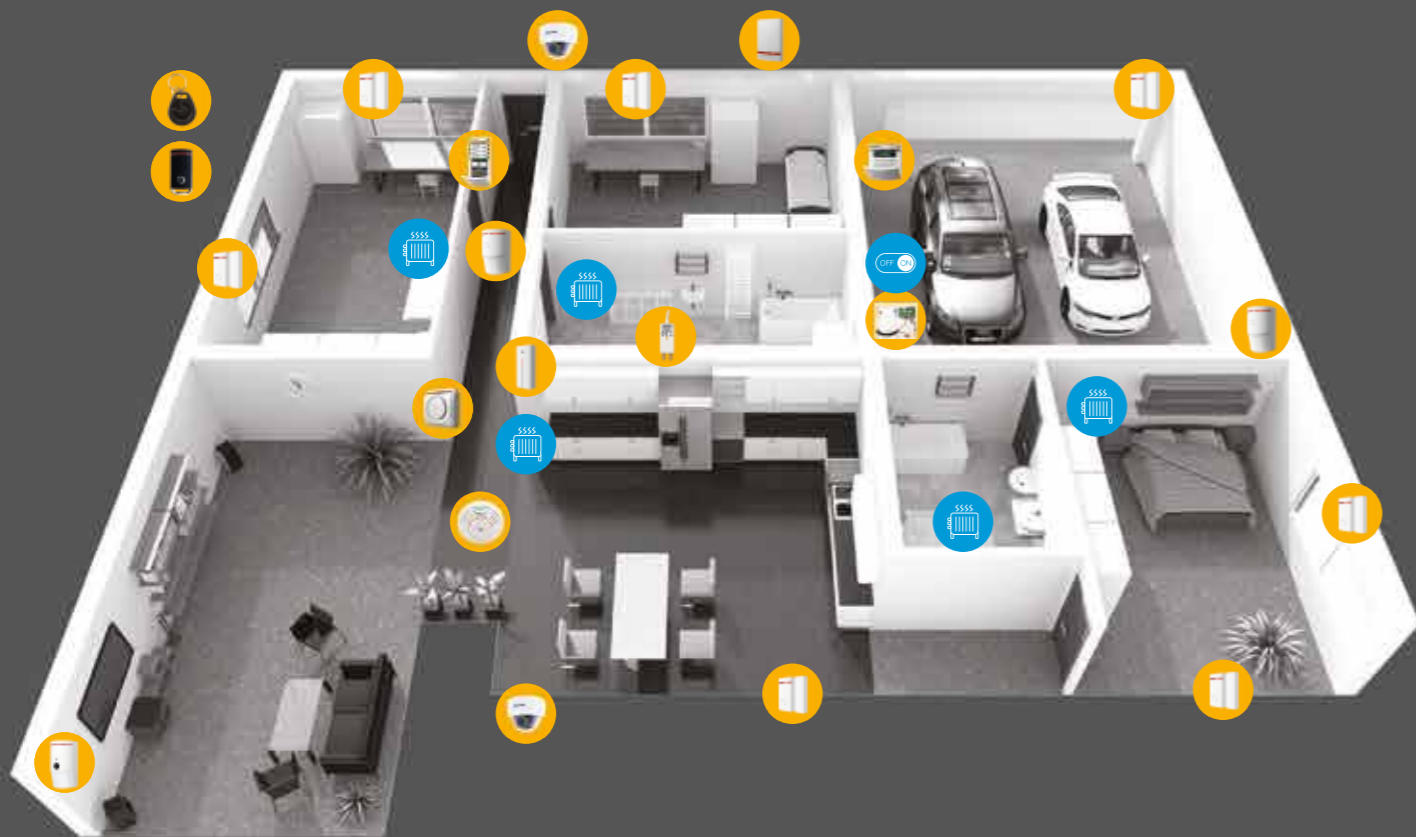

Giải pháp an ninh tổng thể và nhà thông minh cho biệt thự

Dù bạn quyết định chọn giải pháp thiết bị có dây hay không dây, để xác định phạm vi và chi phí lắp đặt, Biệt thự phải được khảo sát bởi đối tác lắp đặt của chúng tôi.

BỘ TRUNG TÂM

Đóng vai trò bộ não điều khiển hoạt động của hệ thống và thông báo cho bạn các sự cố. Ngoài ra, Bộ trung tâm còn quản lý toàn bộ hệ thống theo yêu cầu của người dùng.

BÀN PHÍM

Được dùng để bật, tắt và điều khiển các thiết bị từ một điểm. Bạn có thể sử dụng thêm một bàn phím để điều khiển garage nếu muốn.

CẢM BIẾN CHUYỂN ĐỘNG

Thiết bị theo dõi chuyển động trong phòng với phạm vi lên đến 12m. Khi phát hiện người lạ cảm biến sẽ kích hoạt báo động.

CẢM BIẾN CHUYỂN ĐỘNG KẾT HỢP CAMERA

Ngoài báo động, thiết bị này còn gửi cho bạn hình ảnh tại chỗ. Nhờ vậy, bạn sẽ được thông báo chính xác tình trạng nhà của mình.

CẢM BIẾN VỠ KÍNH

Thiết bị có thể nhận ra âm thanh vỡ kính để kích hoạt báo động trước khi trộm đột nhập vào nhà bạn.

CẢM BIẾN TỬ

Thiết bị bảo vệ cửa sổ và cửa ra vào, nếu cửa bị phá, thiết bị sẽ kích hoạt báo động. Do đó thiết bị có thể liên tục bảo vệ nhà của bạn trong khi bạn ngủ.

CẢM BIẾN NHIỆT VÀ KHÓI

Thiết bị có thể xác định nồng độ khói hoặc sự gia tăng nhiệt độ để cảnh báo bạn trước khi sự cố cháy xảy ra.

CẢM BIẾN NGẬP

Thiết bị có thể ghi nhận ngập nước và thông báo kịp thời cho bạn. Thêm vào đó, hệ thống sẽ tự động khóa nguồn nước để ngăn chặn nguy cơ lớn hơn.

CHUÔNG BÁO ĐỘNG TRONG NHÀ

Chuông sẽ phát ra âm thanh lớn trong trường hợp có báo động, giúp ngăn chặn kẻ trộm và cảnh báo người dùng. Bên cạnh đó, thiết bị này cũng có thể được sử dụng làm chuông cửa.

CHUÔNG BÁO ĐỘNG NGOÀI TRỜI

Chuông báo động cho hàng xóm khi có trộm đột nhập vào nhà bạn. Bạn có thể chọn nắp chuông màu trắng, nâu hoặc thép không gỉ.

MÓC KHÓA TỬ ĐIỀU KHIỂN

Xác nhận, điều khiển hệ thống an toàn và đơn giản với móc khóa từ. Bằng cách này, bạn biết chính xác ai đã sử dụng hệ thống và sử dụng khi nào.

REMOTE ĐIỀU KHIỂN

Remote cho phép bạn điều khiển từ xa hệ thống báo động và các thiết bị trong nhà. Ngoài ra bạn còn có thể sử dụng điều khiển tương tự cho công ty.

CAMERA

Trong trường hợp có báo động, camera sẽ gửi video dài một phút về quá trình xảy ra báo động. Nhờ đó bạn biết được chính xác những gì đã xảy ra mà không cần xem camera cả ngày.

SMART HOME

Hệ thống có thể điều khiển đèn, nguồn điện, rèm cửa cũng như cửa garage, lọc nước hồ bơi và tưới tự động. Hệ thống còn có thể thông báo cho bạn lượng điện đã tiêu thụ, nhiệt độ.

ĐIỀU HÒA KHÔNG KHÍ

Điều khiển nhiệt độ của mỗi phòng dựa trên các chương trình riêng. Việc cài đặt có thể được thay đổi từ xa bất cứ lúc nào.