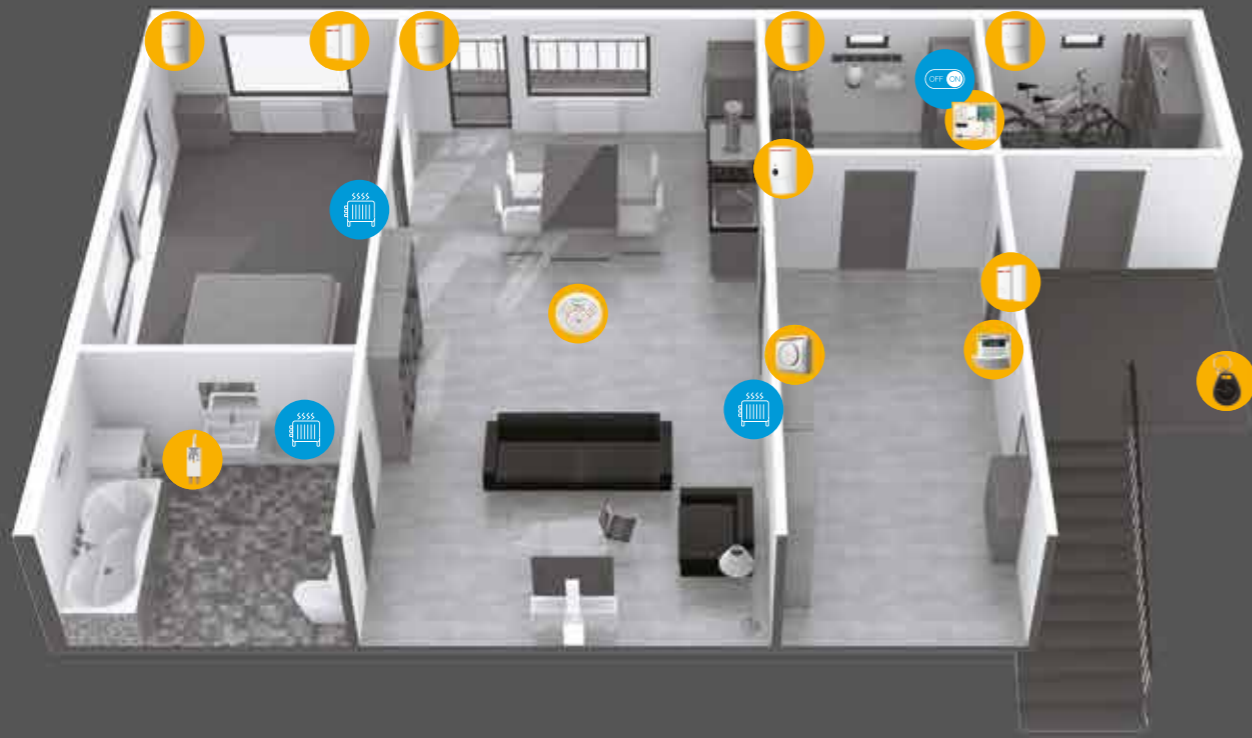

SMART HOME

Hệ thống có thể điều khiển đèn, nguồn điện, rèm cửa cũng như cửa garage, lọc nước hồ bơi và tưới tự động. Hệ thống còn có thể thông báo cho bạn lượng điện đã tiêu thụ, nhiệt độ.

ĐIỀU HÒA KHÔNG KHÍ

BỘ TRUNG TÂM

Đóng vai trò bộ não điều khiển hoạt động của hệ thống và thông báo cho bạn các sự cố. Ngoài ra, Bộ trung tâm còn quản lý toàn bộ hệ thống theo yêu cầu của người dùng.

BÀN PHÍM

Được dùng để bật, tắt và điều khiển các thiết bị từ một điểm.