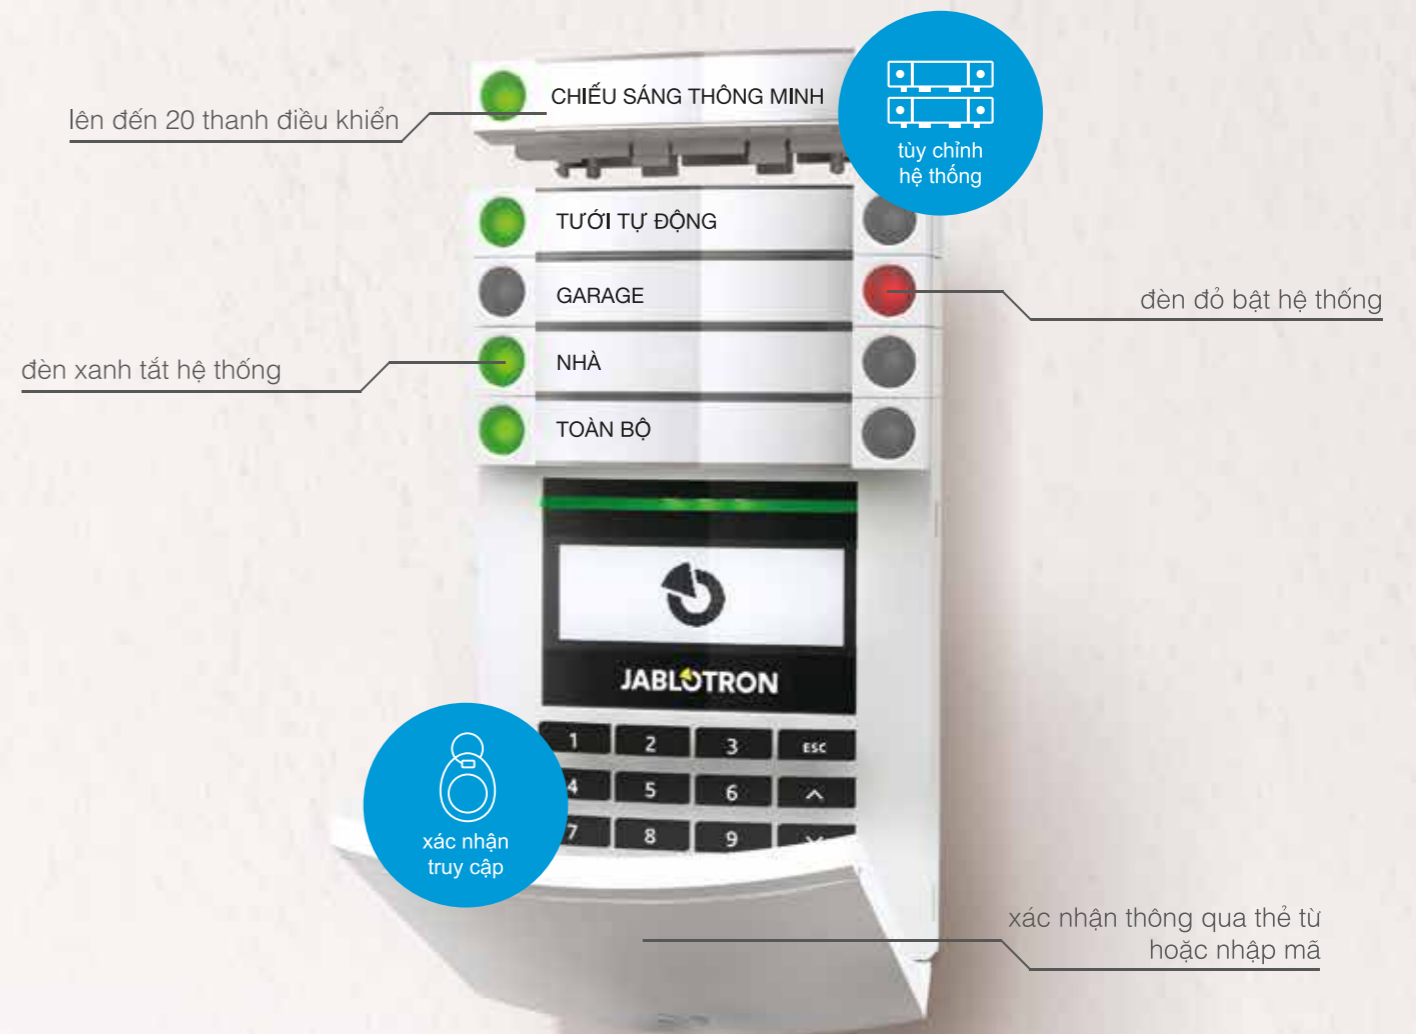

Giải pháp an ninh và Smarthome đến từ Châu Âu

Hệ thống Jablotron 100 Plus
với Ứng dụng thông minh MyJablotron

JABLOTRON
CREATING ALARMS

Chuẩn mực an ninh - Tính năng ưu việt

Bạn hoàn toàn có thể sử dụng hệ thống JABLOTRON 100+ cho những căn hộ nhỏ hoặc những biệt thự lớn. Bên cạnh an ninh, Jablotron còn mang lại những tính năng nhà thông minh. Toàn bộ hệ thống có thể được quản lý từ xa thông qua ứng dụng MyJABLOTRON và kết nối trực tiếp vào Trung tâm an ninh ARC.

Bốn bước bảo vệ

Đầu tiên bạn cần có một hệ thống báo động chất lượng. Với Jablotron chúng tôi đã nghiên cứu phát triển sản phẩm hơn 25 năm qua.

Nhờ vào các đối tác lắp đặt chuyên nghiệp, tận tâm nên mọi thứ hoạt động hoàn hảo.

Bước tiếp theo kết hợp hệ thống báo động vào Trung tâm an ninh.

Trong trường hợp có sự cố xảy ra, nhân viên an ninh sẽ liên hệ và cử lực lượng đến bảo vệ ngay lập tức.

Điều khiển dễ dàng

Hệ thống JABLOTRON 100+ dễ dàng sử dụng đến nỗi bạn vừa điều khiển vừa đi shopping. Bạn chỉ cần nhấn nút để bật hoặc tắt hệ thống. Nếu bạn muốn thêm một khu vực garage trong tương lai, chỉ cần lắp thêm thanh điều khiển là được.

Sử dụng hệ thống bằng nhiều cách

Ứng dụng điện thoại

Đồng hồ thông minh

Remote điều khiển

94 nghìn

Người dùng sử dụng hệ thống thông qua ứng dụng MyJABOTRON.

128 thiết bị

JABLOTRON 100+ điều khiển lên đến 128 thiết bị thông minh trong nhà và vườn của bạn.